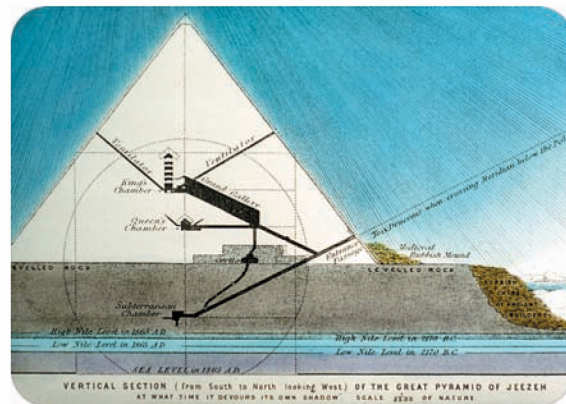

UNUTARNJI PROLAZI PIRAMIDE